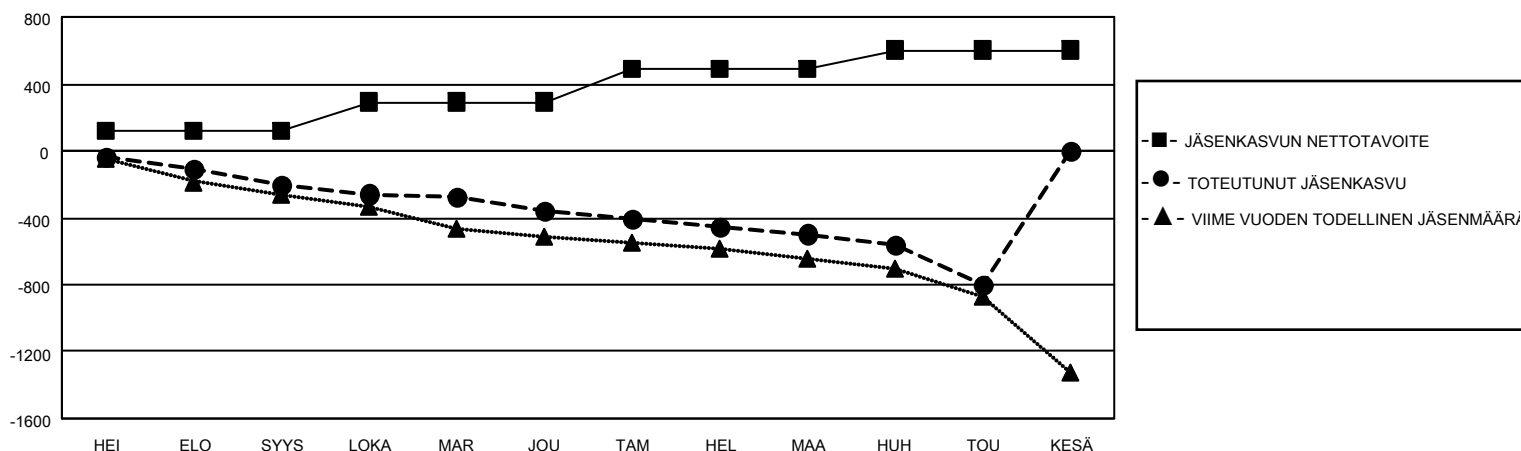

GAT MONTHLY MEMBERSHIP PROGRESS REPORT

Results as of: 5/31/2022

Multiple District 107

LOCATION: FINLAND

Klubit				jäsentä			
TULOKSET 2021-2022				TULOKSET 2021-2022			
NELJÄNNES	DEN KLUBIN TAVO	UUDET KLUBIT	LOPETETUT KLUBIT	NELJÄNNES	JÄSENKASVUN NETTOTAVOITE	TOTEUTUNUT JÄSENKASVU	POISTETUT JÄSENET (mukaan lukien siirrot)
HEI/ELO/SYYS	3	0	7	HEI/ELO/SYYS	120	106	293
LOKA/MAR/JOU	5	0	0	LOKA/MAR/JOU	172	233	370
TAM/HEL/MAA	7	0	2	TAM/HEL/MAA	193	185	315
HUH/TOU/KESÄ	4	0	1	HUH/TOU/KESÄ	118	178	442

TAVOITTEET JA UUDET KLUBIT, KUMULATIIVINEN

TAVOITTEET JA JÄSENET, KUMULATIIVINEN

LAKKAUTETUT KLUBIT: 10

353 CLUBS OF 826 LISÄNNYT YHDEN TAI USEAMMAN UUTTA JÄSENTÄ

SUKUPUOLIJAKAUMA

MIES	14,274 (78.32%)
NAINEN	3,951 (21.68%)
NON BINARY	0 (0.00%)
PREFER NOT TO ANSWER	1 (0.01%)