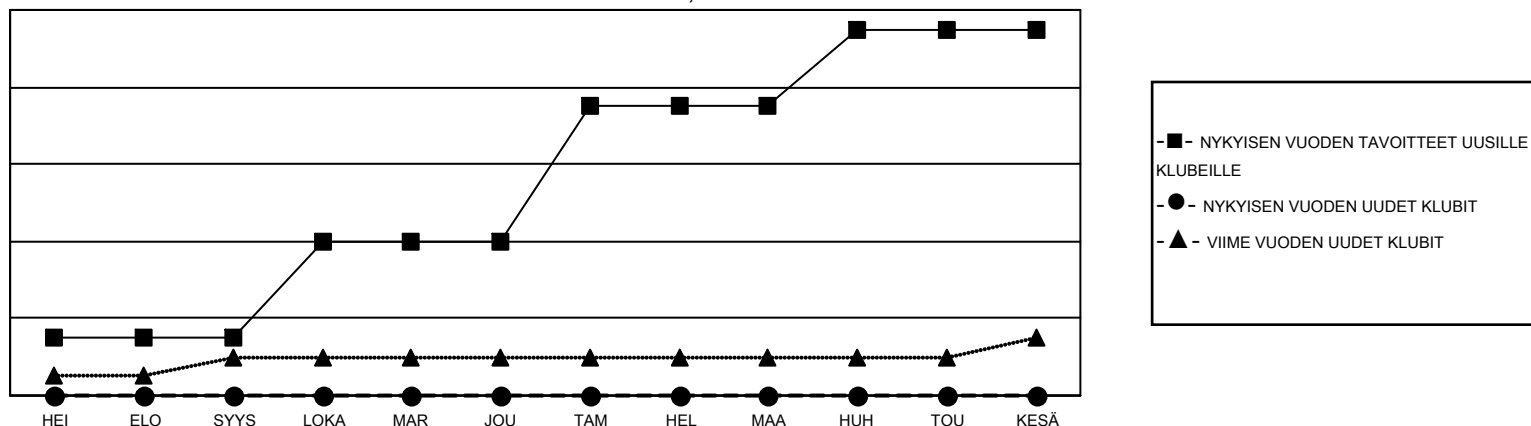

GAT MONTHLY MEMBERSHIP PROGRESS REPORT

Results as of: 5/31/2022

Multiple District 107

LOCATION: FINLAND

Klubit				jäsentä			
TULOKSET 2021-2022				TULOKSET 2021-2022			
NELJÄNNES	DEN KLUBIN TAVO	UUDET KLUBIT	LOPETETUT KLUBIT	NELJÄNNES	JÄSENKASVUN NETTOTAVOITE	TOTEUTUNUT JÄSENKASVU	POISTETUT JÄSENET (mukaan lukien siirrot)
HEI/ELO/SYYS	3	0	7	HEI/ELO/SYYS	120	106	293
LOKA/MAR/JOU	5	0	0	LOKA/MAR/JOU	172	233	370
TAM/HEL/MAA	7	0	2	TAM/HEL/MAA	193	185	315
HUH/TOU/KESÄ	4	0	1	HUH/TOU/KESÄ	118	178	442

TAVOITTEET JA UUDET KLUBIT, KUMULATIIVINEN

TAVOITTEET JA JÄSENET, KUMULATIIVINEN

LAKKAUTETUT KLUBIT: 10

353 CLUBS OF 826 LISÄNNYT YHDEN TAI USEAMMAN UUTTA JÄSENTÄ

SUKUPUOLIJAKAUMA

MIES	14,274 (78.32%)
NAINEN	3,951 (21.68%)
NON BINARY	0 (0.00%)
PREFER NOT TO ANSWER	1 (0.01%)